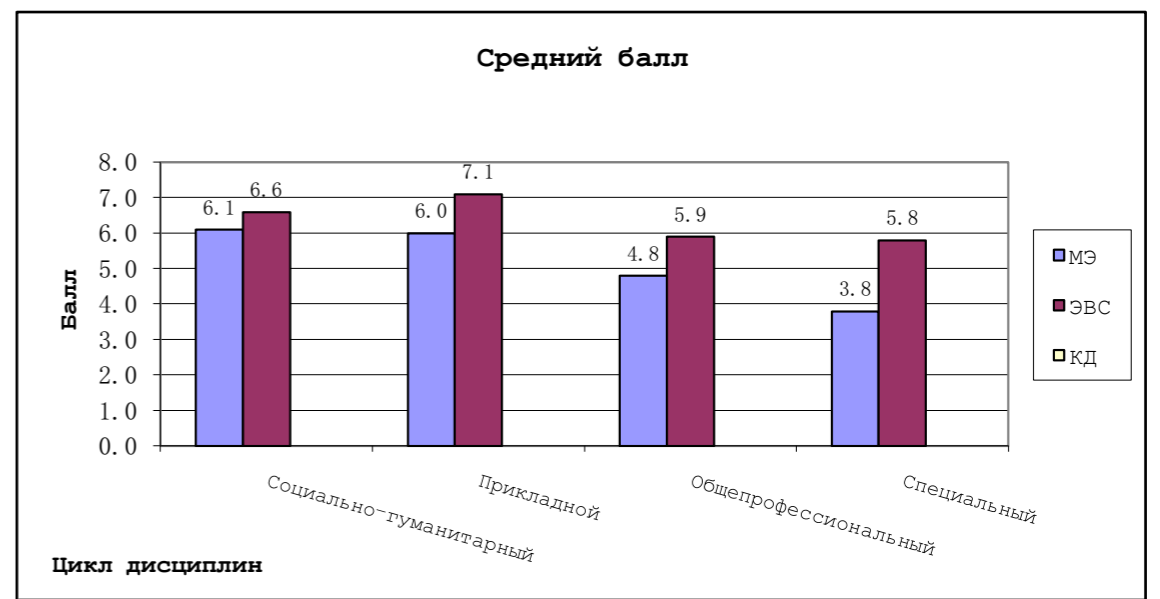

Показатели успеваемости 2 курса 2013-2014 ЭВС

Цикл	Дисциплина	22291			22292			По предмету			По циклу		
		Ср. бал	К кач	К усп	Ср. бал	К кач	К усп	Ср. бал	К кач	К усп	Ср. бал	К кач	К усп
Гуманит	Ин. язык	6.7	63%	100%	6.6	73%	95%	6.7	68%	98%	6.6	59%	98%
	Бел. Лит.	6.3	34%	100%	6.5	73%	95%	6.4	54%	98%			
	Рус.лит.	6.9	56%	100%	5.7	38%	95%	6.3	47%	98%			
	ВОВ	7.6	86%	100%	6.6	45%	95%	7.1	66%	98%			
	Осн. Соц-гум. Наук	6.9	74%	100%	6.0	45%	95%	6.5	60%	98%			
Прикл	Физ. Культура	6.1	65%	95%	8.0	82%	93%	7.1	74%	94%	7.1	74%	94%
Общепроф	Вв. в специальность	8.1	100%	100%	7.9	58%	100%	8.0	79%	100%	5.9	45%	89%
	ОРЭ	4.5	6%	93%	3.0	0%	53%	3.8	3%	73%			
	ТОЭ	5.2	23%	95%	7.1	84%	95%	6.2	54%	95%			
	Осн. ИГ	5.7	30%	95%	5.7	52%	95%	5.7	41%	95%			
	Материаловедение	6.8	90%	60%	6.5	61%	93%	6.7	76%	77%			
ЭРИ	5.6	30%	100%	4.5	7%	89%	5.1	19%	95%				
Спец	ЭРЭи УФЭ	6.4	50%	95%	5.2	31%	66%	5.8	40%	81%	5.8	40%	81%
Показатели по группе		6.4	54%	95%	6.1	50%	89%	6.2	52%	92%			

Соци	6.1	43%	97%
Прик	6.0	38%	56%
Общ	4.8	24%	87%
Спец	3.8	25%	86%
	6.6	59%	98%
	7.1	74%	94%
	5.9	45%	89%
	5.8	40%	81%

Показатели успеваемости 2 курса 2013-2014 уч. года

Цикл дисциплин

Коэффициент качества