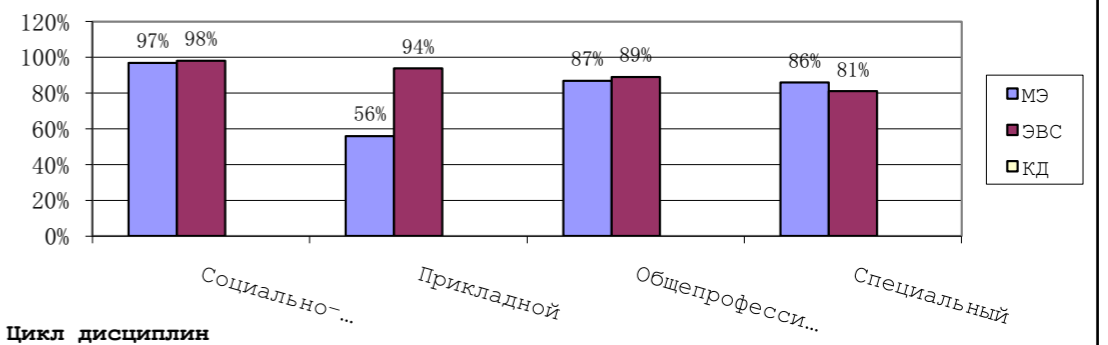

Коэффициент успеваемости