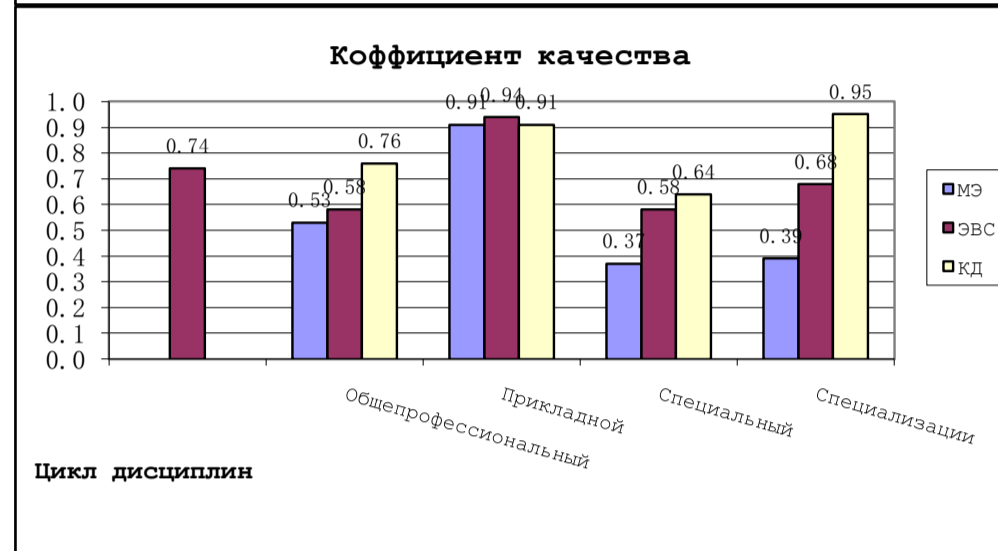

Показатели успеваемости 3 курса 2013-2014 ЭВС													
Цикл	Дисциплина	12291			12292			По предмету			По циклу		
		Ср.б	К кач	К усп	Ср.б	К кач	К усп	Ср.б	К кач	К усп	Ср.б	К кач	К усп
Соц.гум	Ин.яз.Проф.лексика	7.8	92%	100%	7.3	83%	100%	7.6	88%	100%			
	Осн.эконом. Теории	7.7	60%	100%	6.6	62%	100%	7.2	61%	100%	7.4	74%	100%
Профф	Стандартизация	7.1	78%	100%	6.1	30%	100%	6.6	54%	100%			
	ООС и энергосбер.	7.5	87%	100%	6.1	37%	95%	6.8	62%	98%	6.7	58%	99%
Прикл	Физ. Культура	8.8	94%	95%	8.4	94%	95%	8.6	94%	95%	8.6	94%	95%
	ПЦУ на ИМС	6.1	32%	100%	6.8	66%	100%	6.5	49%	100%			
Специальный	ПУ	6.5	57%	95%	6.5	45%	100%	6.5	51%	98%			
	ЛО	7.4	75%	100%	6.6	50%	100%	7.0	63%	100%			
	ОЛП	7.5	71%	100%	6.3	50%	100%	6.9	61%	100%	6.9	58%	99%
Специализации	ВИП	7.8	75%	100%	7.1	60%	93%	7.5	68%	97%	7.5	68%	97%
	Показатели по группе	7.4	72%	99%	6.8	58%	98%						

Показатели успеваемости 3 курса 2013-2014 КД												
Цикл	Дисциплина	22311			По предмету			По циклу				
		Ср.б	К кач	К усп	Ср.б	К кач	К усп	Ср.б	К кач	К усп		
Профф	ООС и энергосбережение	7.3	78%	100%	7.3	78%	100%					
	Финансы организации	7.1	60%	100%	7.1	60%	100%					
	Ин.яз.Проф.лекс.	7.9	91%	100%	7.9	91%	100%	7.4	76%	100%		
Прикл	Физ.культура	8.6	91%	93%	8.6	91%	93%	8.6	91%	93%		
	ИТ	7.3	65%	100%	7.3	65%	100%					
Спец	Маркетинг	7.9	82%	100%	7.9	82%	100%					
	КД	6.4	47%	100%	6.4	47%	100%					
	АХД	6.8	60%	100%	6.8	60%	100%	7.1	64%	100%		
Специализации	ТРИО	7.6	95%	100%	7.6	95%	100%	7.6	95%	100%		
	Показатели по группе	7.4	74%	99%								

Показатели успеваемости 3 курса 2013-2014 уч.года

Общепрофессиональный	6.3	53%	###
Прикладной	8.5	91%	###
Специальный	5.5	37%	###
Специализации	6.4	39%	###
	7.4	74%	###
	6.7	58%	###
	8.6	94%	###
	6.9	58%	###
	7.5	68%	###
	7.4	76%	###
	8.6	91%	###
	7.1	64%	###
	7.6	95%	###