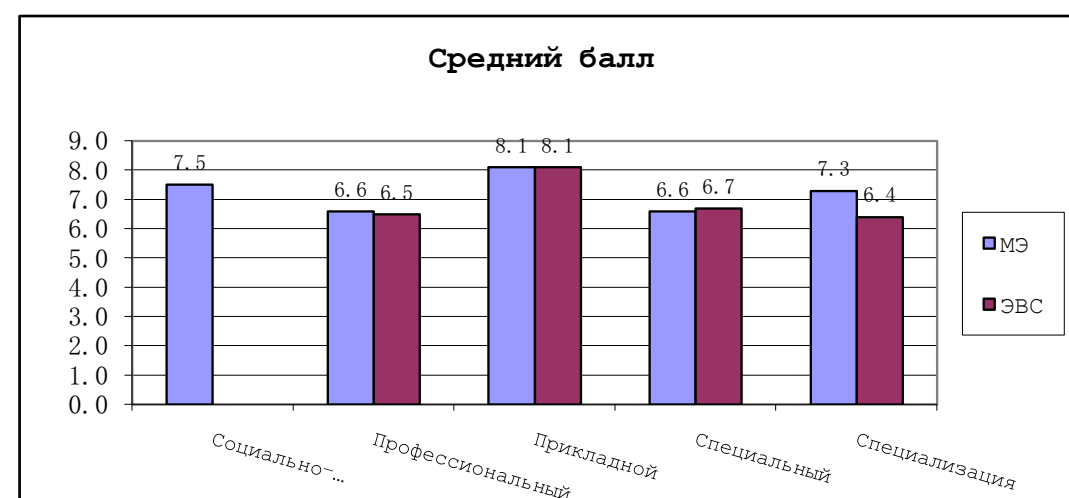

Показатели успеваемости 4 курса 2013-2014 ЭВС																
Цикл	Дисциплина	02291			02292			02293			По предмету			По циклу		
		Ср. бал	К кач	К усп	Ср. бал	К кач	К усп	Ср. бал	К кач	К усп	Ср. бал	К кач	К усп	Ср. бал	К кач	К усп
Профессиональный	ДД	7.4	86%	100%	7.2	82%	93%	7.2	84%	100%	7.3	84%	98%			
	ОУИС	7.5	83%	100%	6.8	68%	93%	6.8	53%	100%	7.0	68%	98%			
	Осн. менеджмент	6.4	46%	96%	6.6	72%	90%	7.0	53%	100%	6.7	57%	95%			
	Эконом. Орган	4.9	3%	100%	5.7	65%	95%	5.0	23%	100%	5.2	30%	98%	6.5	60%	97%
Прикладный	Физ. Культура	8.7	95%	97%	7.7	63%	82%	7.8	87%	100%	8.1	82%	93%	8.1	82%	93%
Специальный	КС	7.8	93%	100%	7.0	82%	95%	8.1	100%	100%	7.6	92%	98%			
	ОКИТ пр-ва ЭВМ	6.0	46%	95%	5.6	41%	91%	4.7	7%	100%	5.4	31%	95%			
	ЭВМ и МП	7.5	73%	100%	6.6	62%	95%	6.6	53%	100%	6.9	63%	98%	6.7	62%	97%
	ТЭ ЭВС	6.8	56%	95%	6.9	56%	93%	6.8	46%	100%	6.8	53%	96%			
Специализация	УПУ	6.2	43%	95%	5.8	41%	93%	5.8	38%	100%	5.9	41%	96%	6.4	47%	96%
Показатели по группе		6.9	62%	98%	6.6	63%	92%	6.6	54%	100%						

Социально-гуманитарный	7.5	77%	100%			
Профессиональный	6.6	57%	100%	6.5	60%	97%
Прикладный	8.1	96%	100%	8.1	82%	93%
Специальный	6.6	59%	98%	6.7	62%	97%
Специализация	7.3	80%	100%	6.4	47%	96%

Показатели успеваемости 4 курса 2012-2013