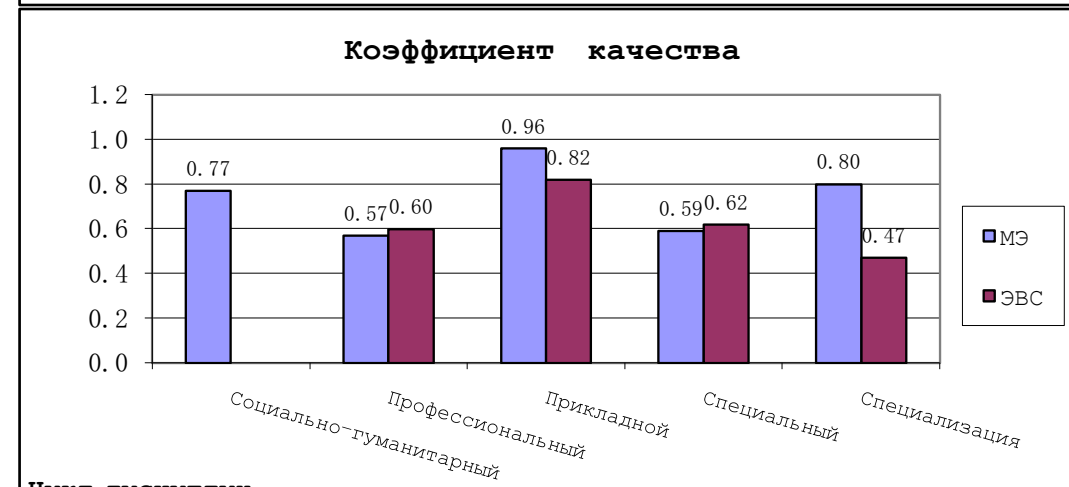

Цикл дисциплин