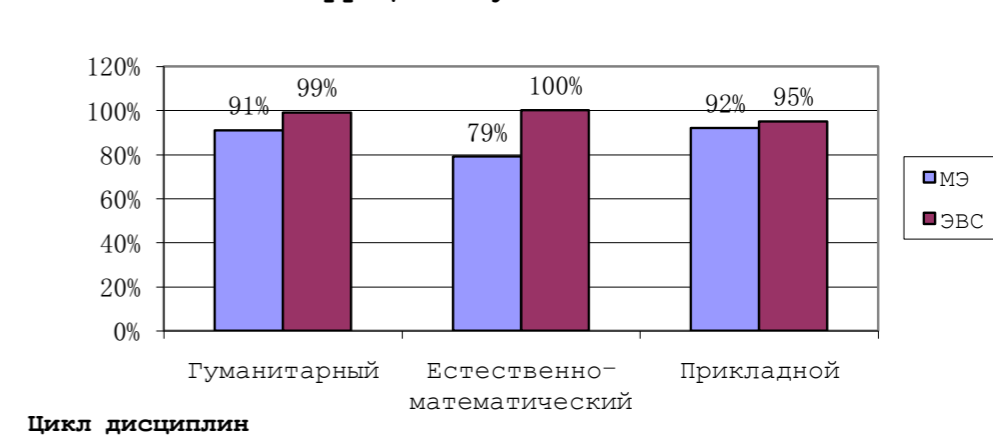

Цикл дисциплин

Коэффициент успеваемости

Цикл дисциплин

Гума 5.13 21% 91%
Есте 4.5 12% 79%
Прик 5.9 43% 92%

6.2 42% 99%
6.3 44% 100%
6.5 52% 95%