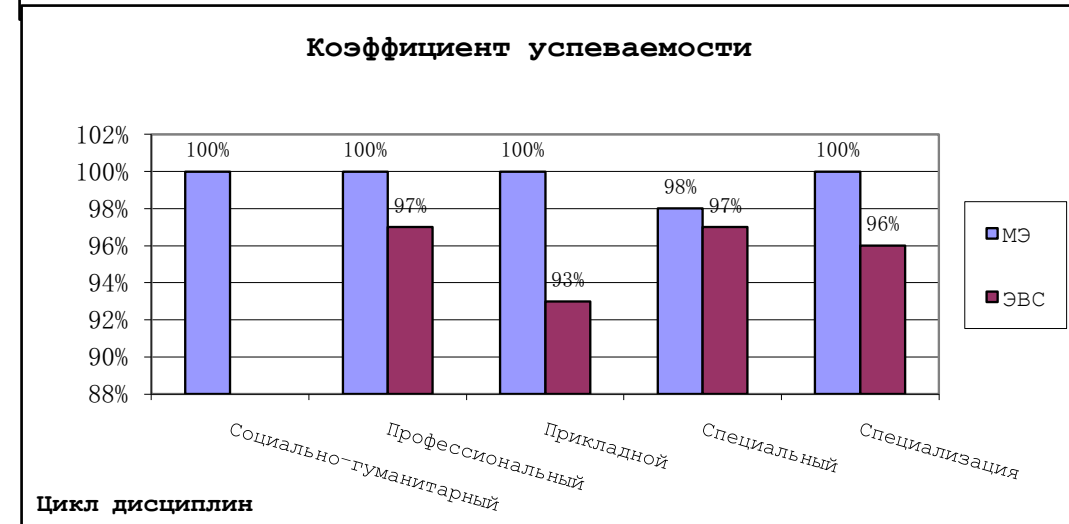

Цикл дисциплин

Цикл дисциплин