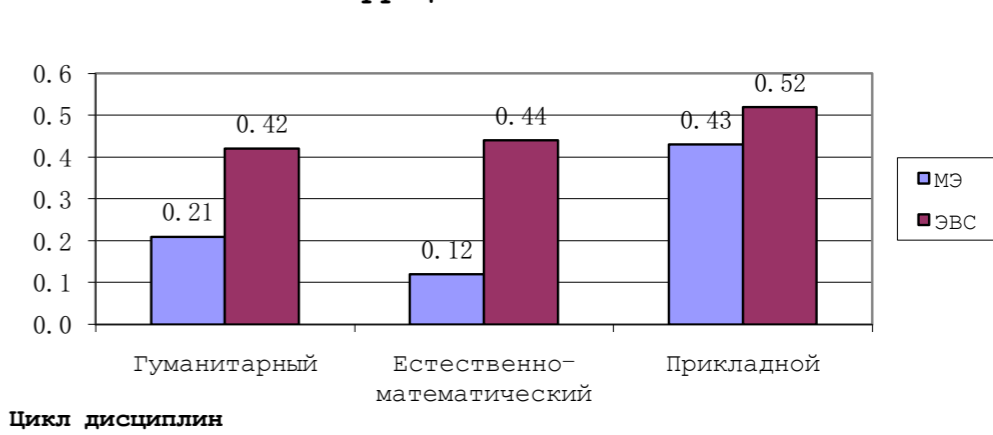

Цикл дисциплин

Коэффициент качества