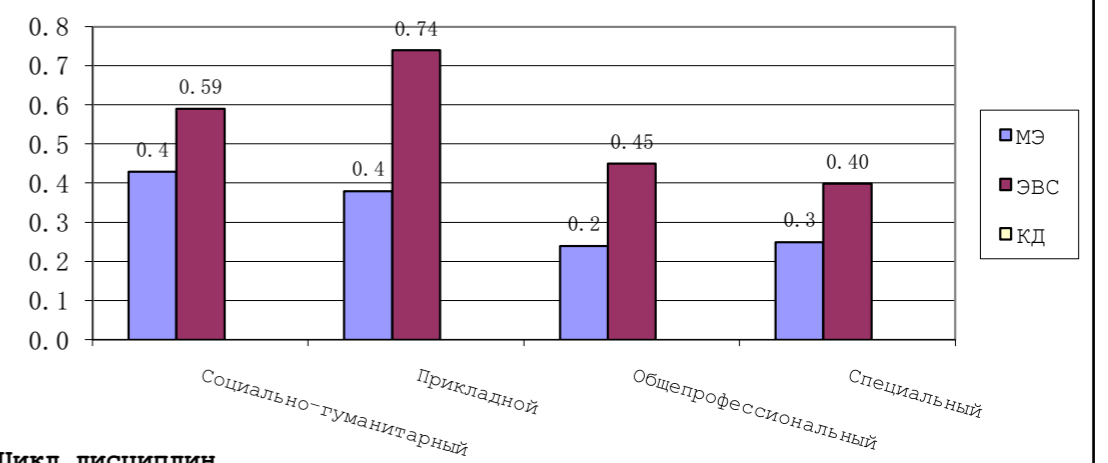

Показатели успеваемости 2 курса 2013-2014 ЭВС

Цикл	Дисциплина	22291			22292			По предмету			По циклу		
		Ср. бал	К кач	К усп	Ср. бал	К кач	К усп	Ср. бал	К кач	К усп	Ср. бал	К кач	К усп
Гуманит	Ин. язык	6.7	63%	100%	6.6	73%	95%	6.7	68%	98%	6.6	59%	98%
	Бел. Лит.	6.3	34%	100%	6.5	73%	95%	6.4	54%	98%			
	Рус.лит.	6.9	56%	100%	5.7	38%	95%	6.3	47%	98%			
	ВОВ	7.6	86%	100%	6.6	45%	95%	7.1	66%	98%			
	Осн. Соц-гум. Наук	6.9	74%	100%	6.0	45%	95%	6.5	60%	98%			
Прикл	Физ. Культура	6.1	65%	95%	8.0	82%	93%	7.1	74%	94%	7.1	74%	94%
Общепроф	Вв. в специальность	8.1	100%	100%	7.9	58%	100%	8.0	79%	100%	5.9	45%	89%
	ОРЭ	4.5	6%	93%	3.0	0%	53%	3.8	3%	73%			
	ТОЭ	5.2	23%	95%	7.1	84%	95%	6.2	54%	95%			
	Осн. ИГ	5.7	30%	95%	5.7	52%	95%	5.7	41%	95%			
	Материаловедение	6.8	90%	60%	6.5	61%	93%	6.7	76%	77%			
ЭРИ	5.6	30%	100%	4.5	7%	89%	5.1	19%	95%				
Спец	ЭРЭи УФЭ	6.4	50%	95%	5.2	31%	66%	5.8	40%	81%	5.8	40%	81%
Показатели по группе		6.4	54%	95%	6.1	50%	89%	6.2	52%	92%			

Соци	6.1	43%	97%
Прик	6.0	38%	56%
Общ	4.8	24%	87%
Спец	3.8	25%	86%
	6.6	59%	98%
	7.1	74%	94%
	5.9	45%	89%
	5.8	40%	81%

Показатели успеваемости 2 курса 2013-2014 уч. года

Цикл дисциплин

Коэффициент качества