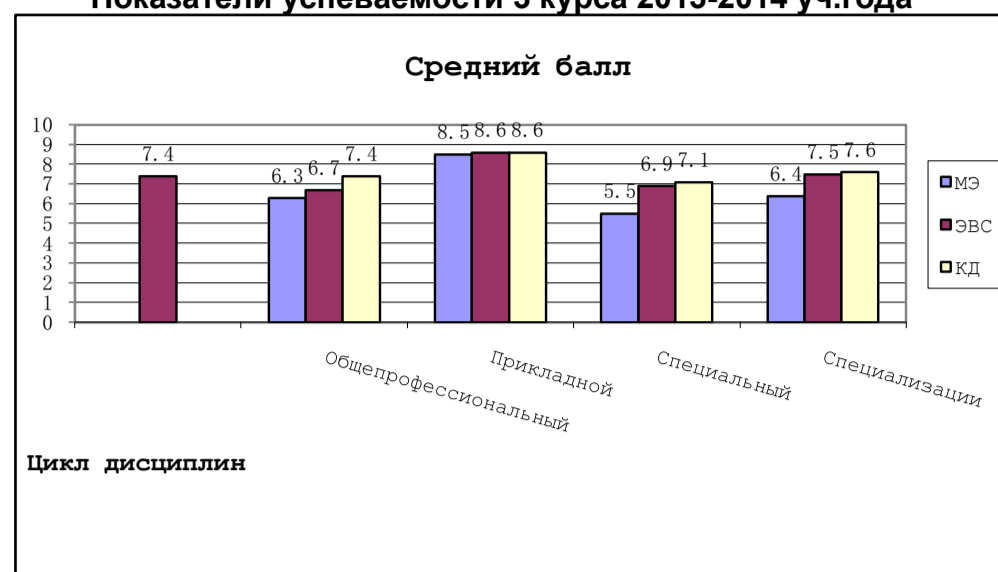

Показатели успеваемости 3 курса 2013-2014 ЭВС													
Цикл	Дисциплина	12291			12292			По предмету			По циклу		
		Ср.б	К кач	К усп	Ср.б	К кач	К усп	Ср.б	К кач	К усп	Ср.б	К кач	К усп
Соц.гум	Ин.яз.Проф.лексика	7.8	92%	100%	7.3	83%	100%	7.6	88%	100%			
	Осн.эконом. Теории	7.7	60%	100%	6.6	62%	100%	7.2	61%	100%	7.4	74%	100%
Профф	Стандартизация	7.1	78%	100%	6.1	30%	100%	6.6	54%	100%			
	ООС и энергосбер.	7.5	87%	100%	6.1	37%	95%	6.8	62%	98%	6.7	58%	99%
Прикл	Физ. Культура	8.8	94%	95%	8.4	94%	95%	8.6	94%	95%	8.6	94%	95%
	ПЦУ на ИМС	6.1	32%	100%	6.8	66%	100%	6.5	49%	100%			
Специальный	ПУ	6.5	57%	95%	6.5	45%	100%	6.5	51%	98%			
	ЛО	7.4	75%	100%	6.6	50%	100%	7.0	63%	100%			
	ОЛП	7.5	71%	100%	6.3	50%	100%	6.9	61%	100%	6.9	58%	99%
Специализации	ВИП	7.8	75%	100%	7.1	60%	93%	7.5	68%	97%	7.5	68%	97%
	Показатели по группе	7.4	72%	99%	6.8	58%	98%						

Показатели успеваемости 3 курса 2013-2014 КД												
Цикл	Дисциплина	22311			По предмету			По циклу				
		Ср.б	К кач	К усп	Ср.б	К кач	К усп	Ср.б	К кач	К усп		
Профф	ООС и энергосбережение	7.3	78%	100%	7.3	78%	100%					
	Финансы организации	7.1	60%	100%	7.1	60%	100%					
	Ин.яз.Проф.лекс.	7.9	91%	100%	7.9	91%	100%	7.4	76%	100%		
Прикл	Физ.культура	8.6	91%	93%	8.6	91%	93%	8.6	91%	93%		
	ИТ	7.3	65%	100%	7.3	65%	100%					
Спец	Маркетинг	7.9	82%	100%	7.9	82%	100%					
	КД	6.4	47%	100%	6.4	47%	100%					
	АХД	6.8	60%	100%	6.8	60%	100%	7.1	64%	100%		
Специализации	ТРИО	7.6	95%	100%	7.6	95%	100%	7.6	95%	100%		
	Показатели по группе	7.4	74%	99%								

Показатели успеваемости 3 курса 2013-2014 уч.года

Общепрофессиональный	6.3	53%	###
Прикладной	8.5	91%	###
Специальный	5.5	37%	###
Специализации	6.4	39%	###
	7.4	74%	###
	6.7	58%	###
	8.6	94%	###
	6.9	58%	###
	7.5	68%	###
	7.4	76%	###
	8.6	91%	###
	7.1	64%	###
	7.6	95%	###