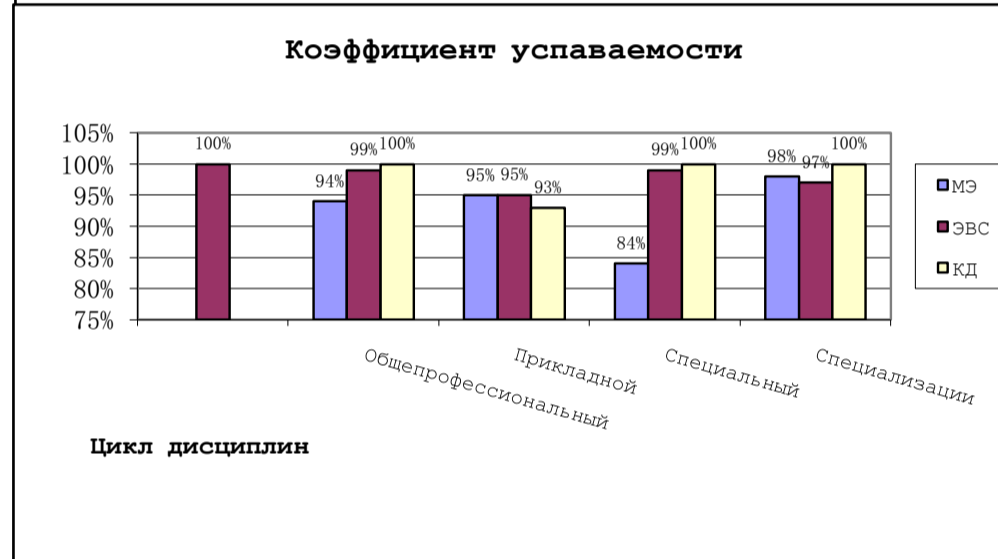

Показатели успеваемости 3 курса 2013-2014 ЭВС													
Цикл	Дисциплина	12291			12292			По предмету			По циклу		
		Ср.б	К кач	К усп	Ср.б	К кач	К усп	Ср.б	К кач	К усп	Ср.б	К кач	К усп
Соц.гум	Ин.яз.Проф.лексика	7.8	92%	100%	7.3	83%	100%	7.6	88%	100%			
	Осн.эконом. Теории	7.7	60%	100%	6.6	62%	100%	7.2	61%	100%	7.4	74%	100%
Профф	Стандартизация	7.1	78%	100%	6.1	30%	100%	6.6	54%	100%			
	ООС и энергосбер.	7.5	87%	100%	6.1	37%	95%	6.8	62%	98%	6.7	58%	99%
Прикл	Физ. Культура	8.8	94%	95%	8.4	94%	95%	8.6	94%	95%	8.6	94%	95%
	ПЦУ на ИМС	6.1	32%	100%	6.8	66%	100%	6.5	49%	100%			
Специальный	ПУ	6.5	57%	95%	6.5	45%	100%	6.5	51%	98%			
	ЛО	7.4	75%	100%	6.6	50%	100%	7.0	63%	100%			
	ОЛП	7.5	71%	100%	6.3	50%	100%	6.9	61%	100%	6.9	58%	99%
Специализации	ВИП	7.8	75%	100%	7.1	60%	93%	7.5	68%	97%	7.5	68%	97%
	Показатели по группе	7.4	72%	99%	6.8	58%	98%						

Показатели успеваемости 3 курса 2013-2014 КД												
Цикл	Дисциплина	22311			По предмету			По циклу				
		Ср.б	К кач	К усп	Ср.б	К кач	К усп	Ср.б	К кач	К усп		
Профф	ООС и энергосбережение	7.3	78%	100%	7.3	78%	100%					
	Финансы организации	7.1	60%	100%	7.1	60%	100%					
	Ин.яз.Проф.лекс.	7.9	91%	100%	7.9	91%	100%	7.4	76%	100%		
Прикл	Физ.культура	8.6	91%	93%	8.6	91%	93%	8.6	91%	93%		
	ИТ	7.3	65%	100%	7.3	65%	100%					
Спец	Маркетинг	7.9	82%	100%	7.9	82%	100%					
	КД	6.4	47%	100%	6.4	47%	100%					
	АХД	6.8	60%	100%	6.8	60%	100%	7.1	64%	100%		
Специализации	ТРИО	7.6	95%	100%	7.6	95%	100%	7.6	95%	100%		
	Показатели по группе	7.4	74%	99%								

Показатели успеваемости 3 курса 2013-2014 уч.года

Общепрофессиональный	6.3	53%	###
Прикладной	8.5	91%	###
Специальный	5.5	37%	###
Специализации	6.4	39%	###
	7.4	74%	###
	6.7	58%	###
	8.6	94%	###
	6.9	58%	###
	7.5	68%	###
	7.4	76%	###
	8.6	91%	###
	7.1	64%	###
	7.6	95%	###