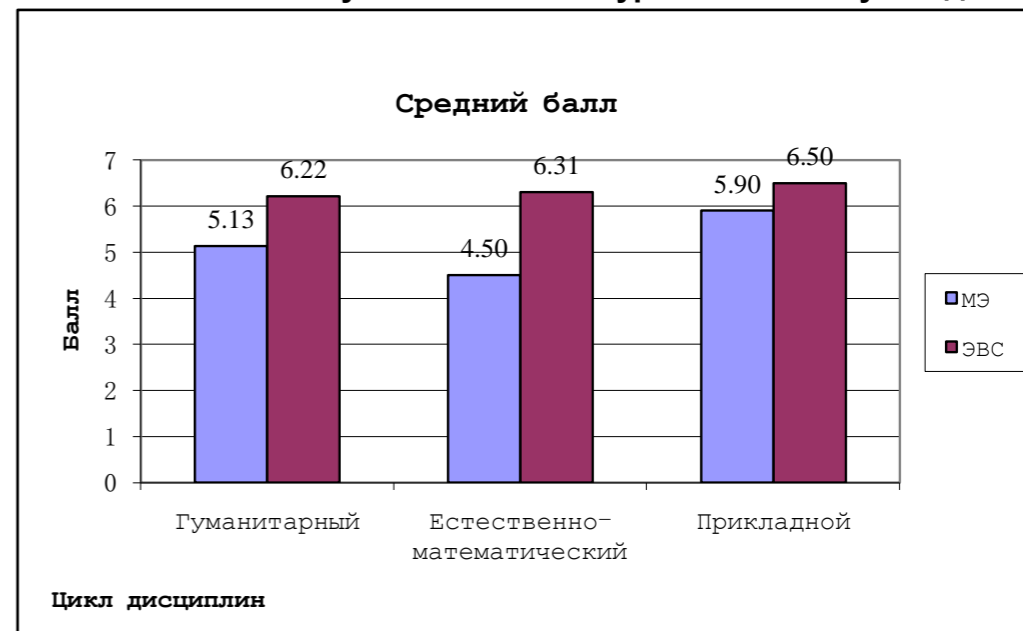

Показатели успеваемости 1 курса 2013-2014 уч. года

Цикл дисциплин

Показатели успеваемости 1 курса 2013-2014 ЭВС													
Цикл	Дисциплина	32291			32292			По предмету			По отрасли		
		Ср. балл	Кач	К усп	Ср. балл	Кач	К усп	Ср. балл	Кач	К усп	Ср. балл	Кач	К усп
Гуманитарный	Бел. язык	6.1	33%	100%	5.4	13%	100%	5.75	23%	100%	6.23	42%	99%
	Бел. литература	6.5	57%	100%	6.0	36%	100%	6.25	47%	100%			
	Русск. язык	5.5	6%	100%	4.9	13%	95%	5.20	10%	98%			
	Русск. литература	6.7	56%	100%	5.7	33%	95%	6.20	45%	98%			
	История Белоруси	7.7	83%	100%	7.1	65%	100%	7.40	74%	100%			
	Иностранный язык	6.8	66%	100%	6.4	46%	100%	6.58	56%	100%			
Естественный	География	6.5	56%	100%	5.9	13%	100%	6.20	35%	100%	6.31	44%	100%
	Физика	5.5	30%	100%	5.6	28%	100%	5.55	29%	100%			
	Химия	6.7	56%	100%	6.2	38%	100%	6.45	47%	100%			
	Биология	7.2	76%	100%	6.8	59%	100%	7.00	68%	100%			
	Информатика	7.1	67%	100%	6.6	63%	100%	6.85	65%	100%			
	Математика	6.0	30%	100%	5.6	17%	100%	5.80	24%	100%			
Прикл	ДПО	6.7	60%	95%	5.9	3%	100%	6.30	32%	98%	6.50	52%	95%
	Физ. культура	6.4	83%	95%	7.0	63%	88%	6.70	73%	92%			
Показатели по группе		6.5	54%	99%	6.1	35%	98%						